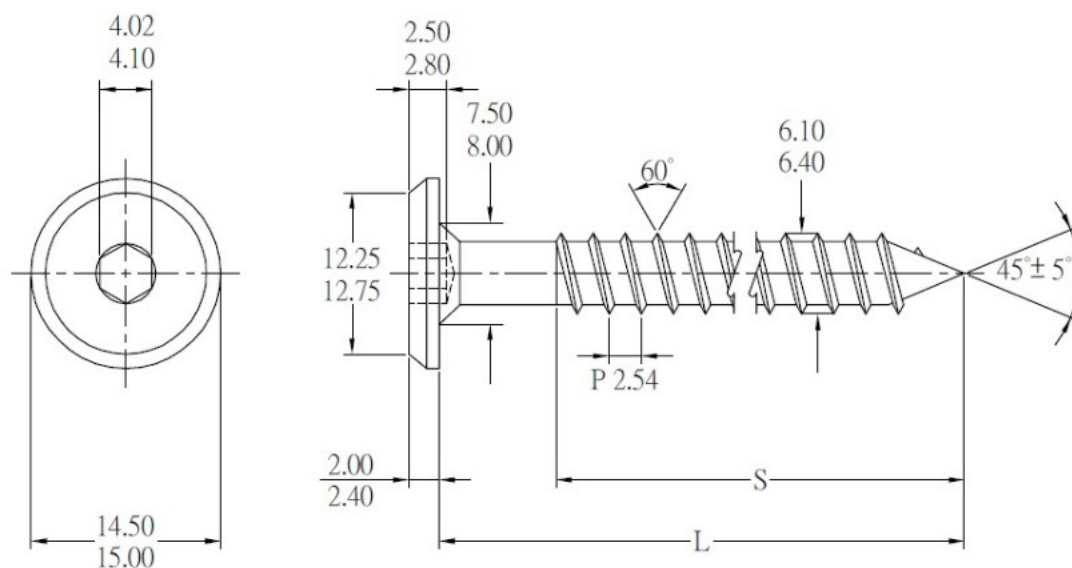

PRODUCT SHEET

Description:

Fifteen Wood Screw, Steel YZP, $\phi 6.3\text{mm} \times 40\text{mm}$, Hex 4mm

Item number:

12.01.340-1

Units	Box	Carton	HS Code	Barcode
Pcs.	1	1300	7318149199	
				5704866020152

L	$\phi 6.3\text{mm} \times 40\text{mm}$
L	$\phi 6.3\text{mm} \times 50\text{mm}$
L	$\phi 6.3\text{mm} \times 60\text{mm}$
L	$\phi 6.3\text{mm} \times 70\text{mm}$
L	$\phi 6.3\text{mm} \times 80\text{mm}$
L	$\phi 6.3\text{mm} \times 90\text{mm}$
L	$\phi 6.3\text{mm} \times 100\text{mm}$